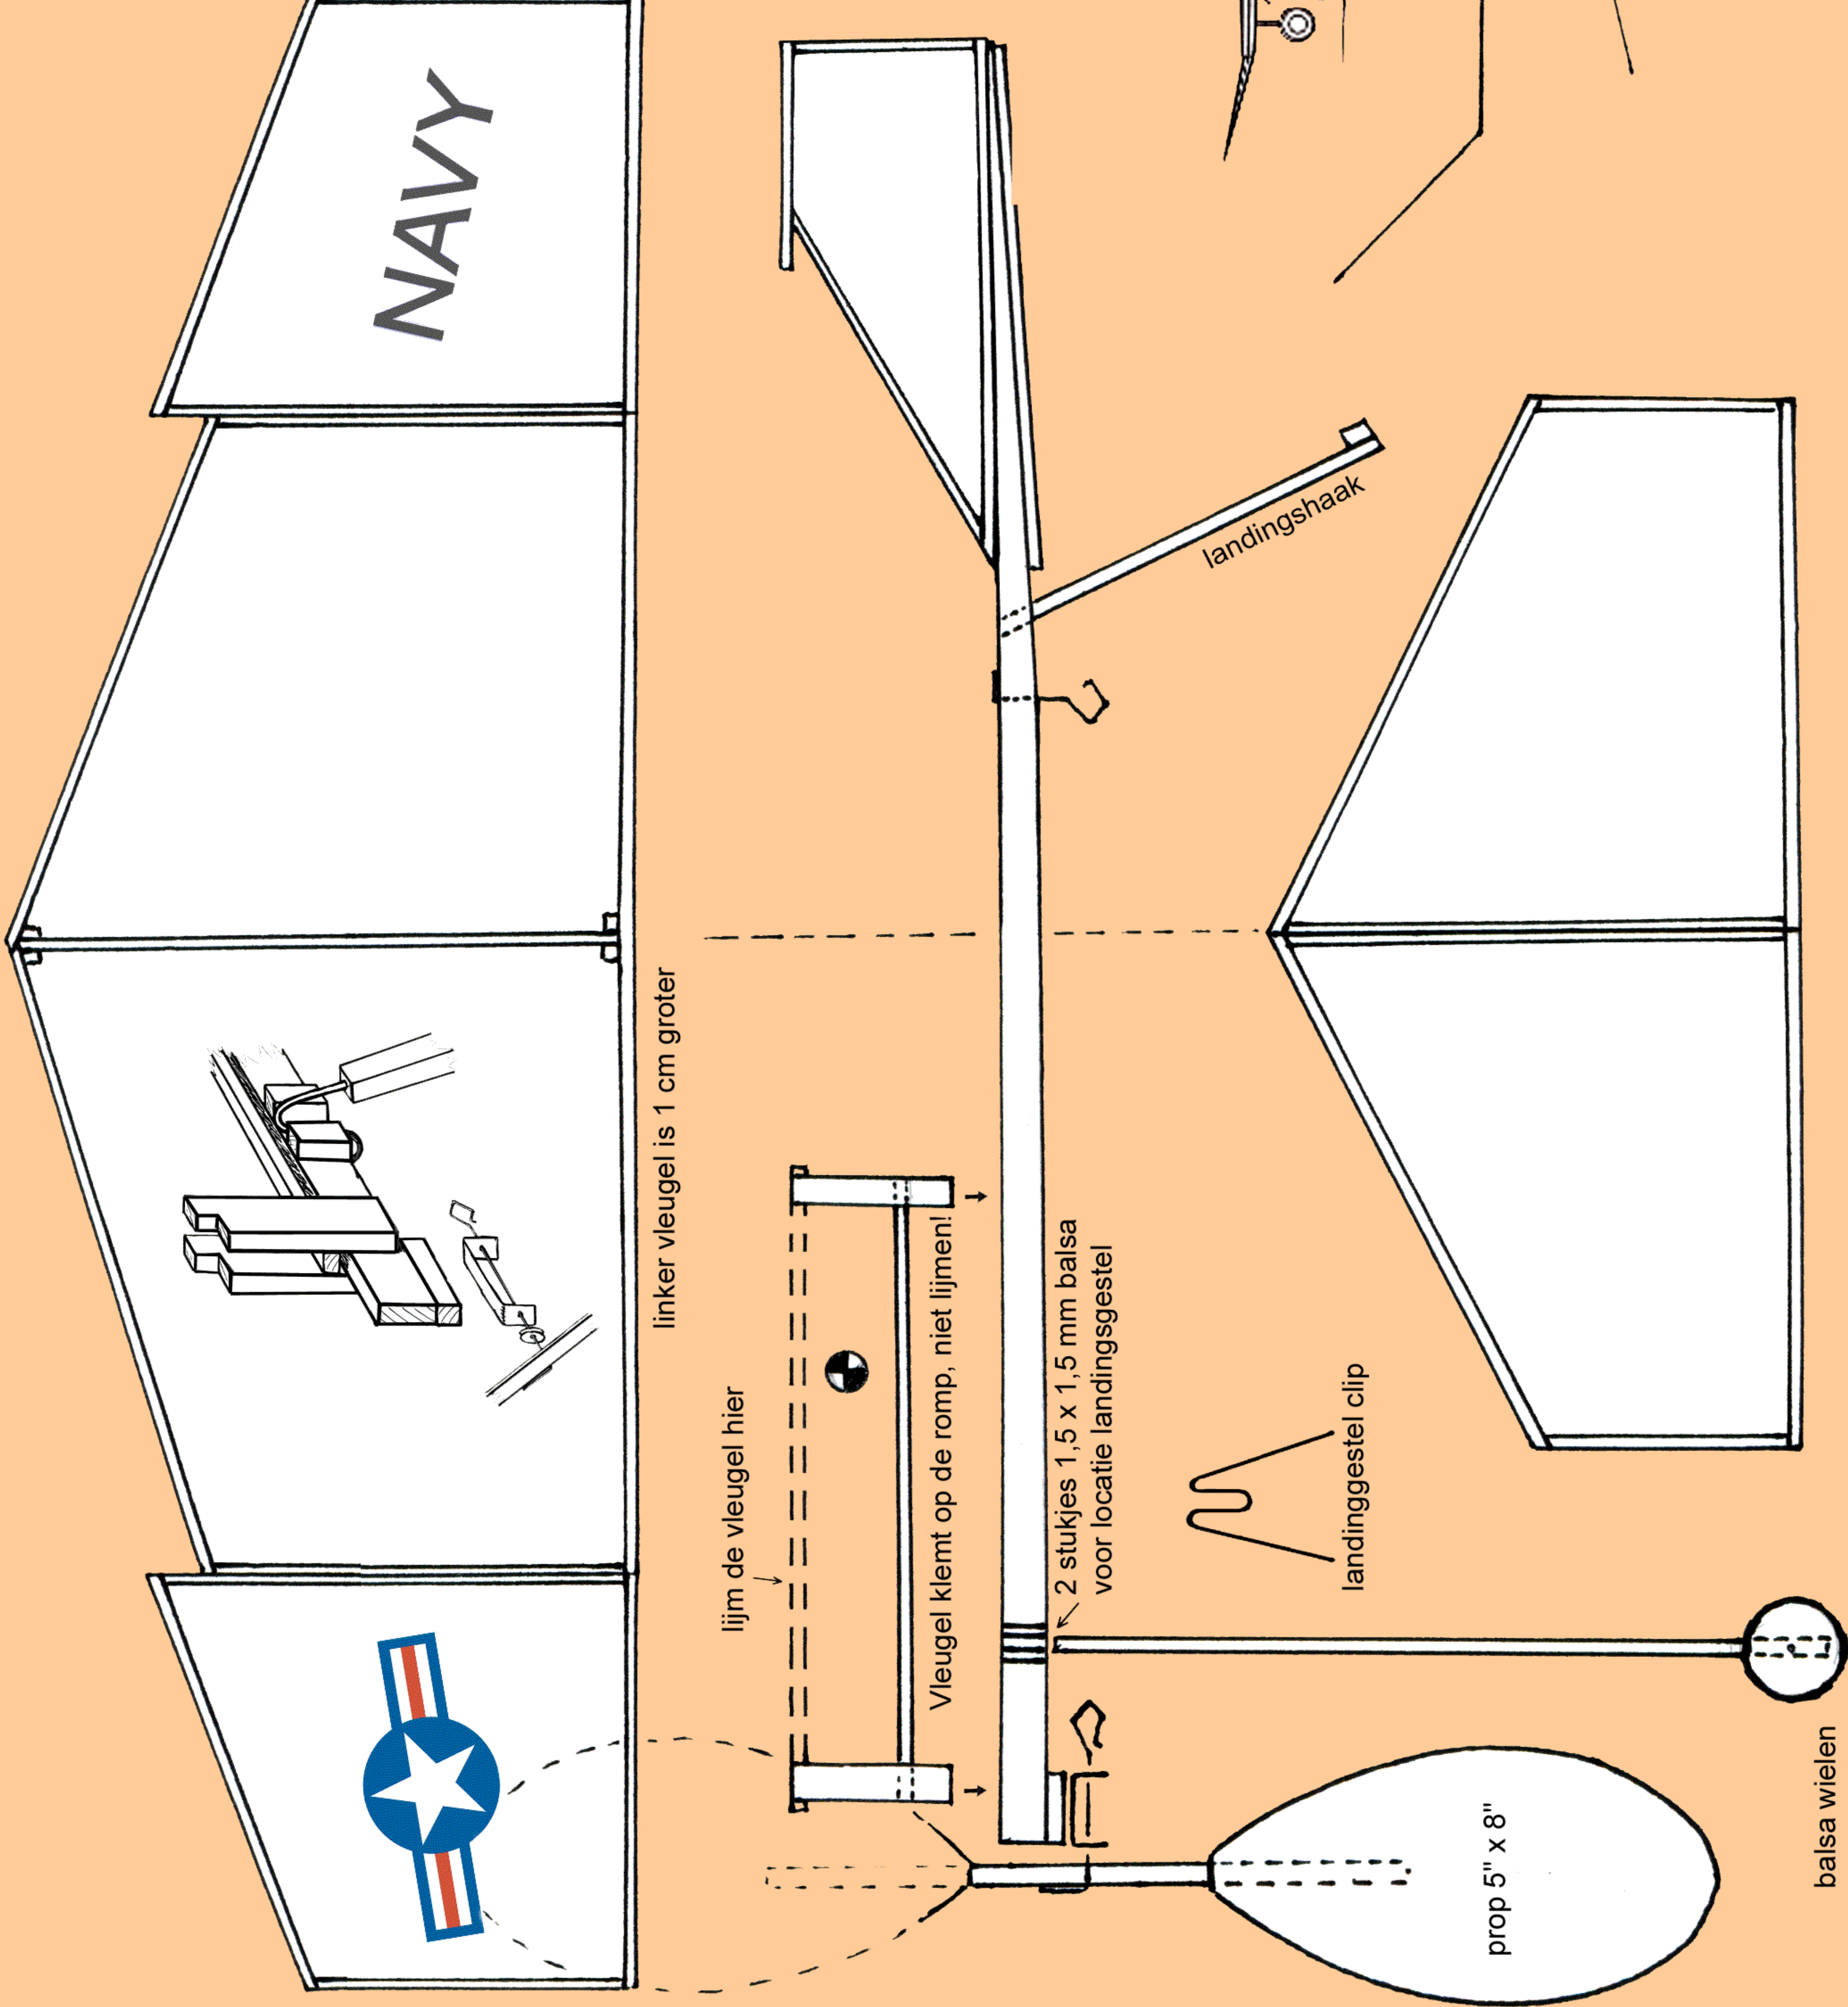

Phantom II

huiskamer vliegtuig
Wout Moerman, januari 2007

Een vliegtuigje dat licht (0,9 gram) en klein (spanwijdte 17 cm) genoeg is om in een huiskamer te vliegen, geïnspireerd door mijn ontmoeting met Andy Mitas, januari 2007, en door de F4 Phantom. Het model vliegt 45 seconde na opstijgen van een tafel.
Het landingsgestel is verwijderbaar om het eenvoudig te kunnen vervoeren. De vleugel is verplaatsbaar voor afstellen en eenvoudig vervoer.

Alle latjes: 1 x 1,5 mm balsa
Romp: 3,5 x 1,5 mm balsa

Prop ligger, landingsgestel, landingshaak: 1,5 x 1,5 mm balsa

Metalen delen: 0,4 mm (0.015 gitaarsnaar)

Propbladen: dun plastic wegwerpbekertje

Bespanning: condensator papier

Prop lager: aluminium van frisdrank blikje

Rubber: lus van 0,5 mm (0,025")

Meer info op www.zinmijnleven.nl

balsa wielen