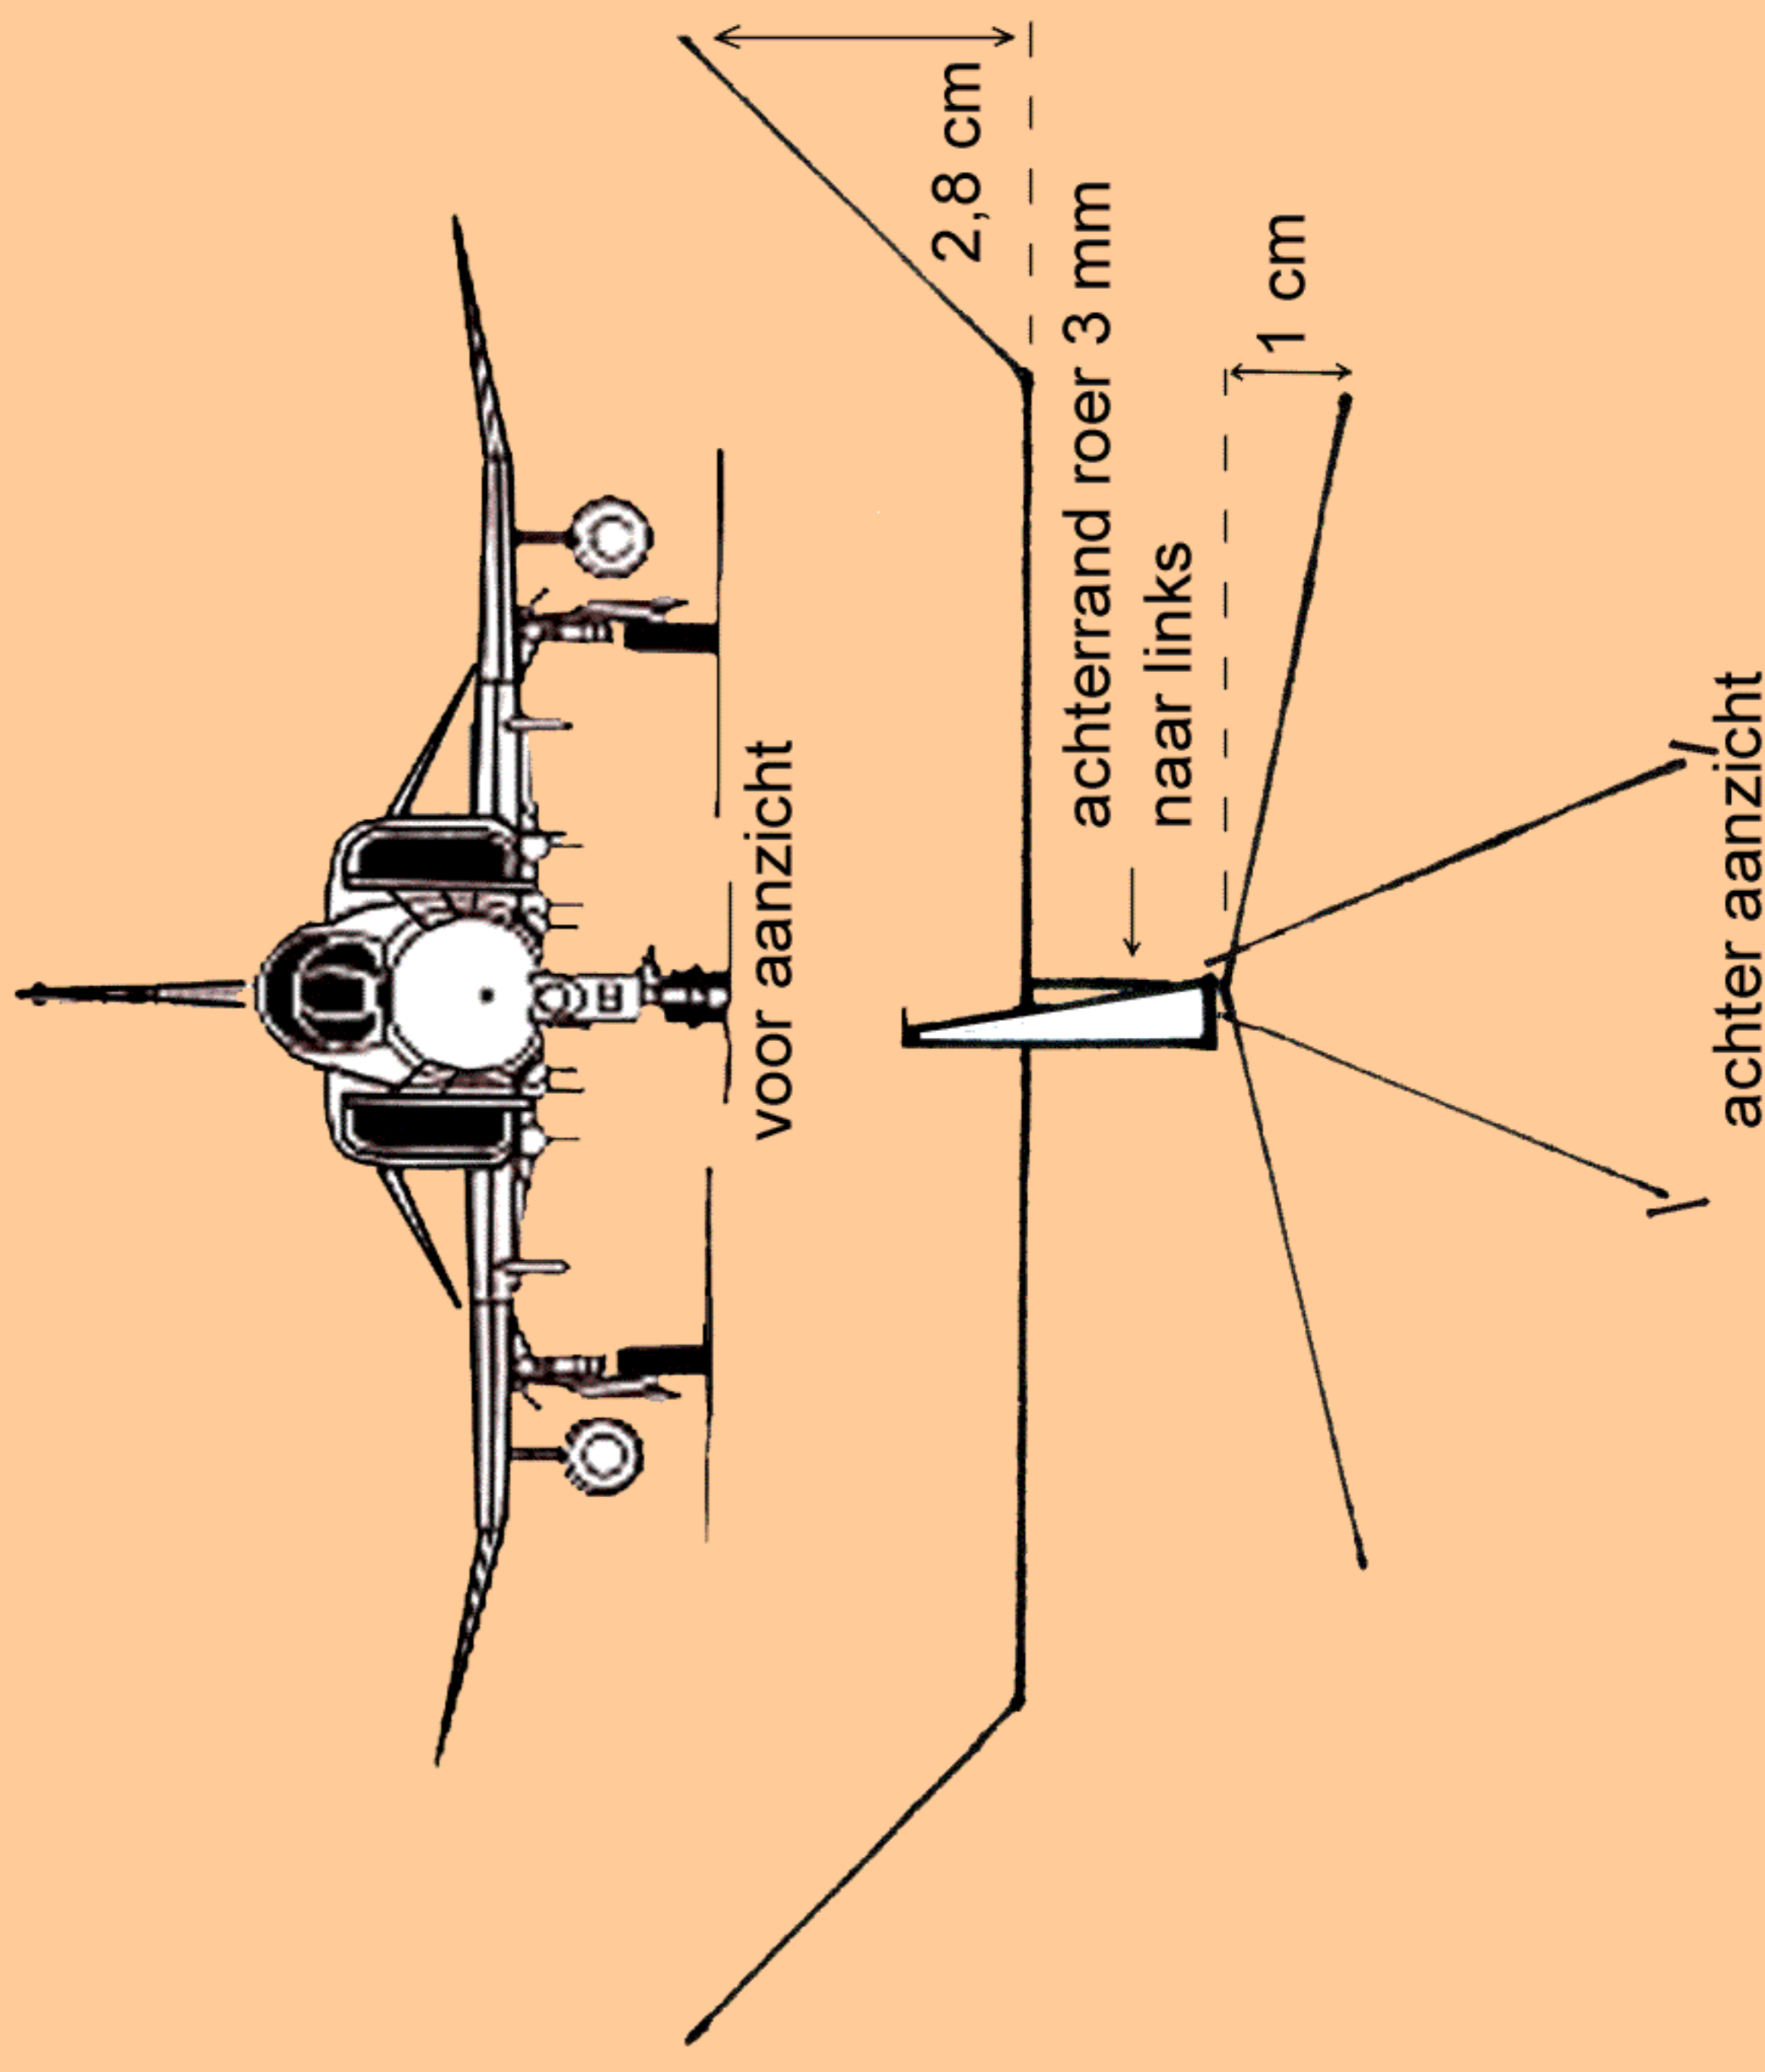

Phantom II

huiskamer vliegtuig
Wout Moerman, januari 2007

Een vliegtuigje dat licht (0,9 gram) en klein (spanwijdte 17 cm) genoeg is om in een huiskamer te vliegen, geïnspireerd door mijn ontmoeting met Andy Mitas, januari 2007, en door de F4 Phantom. Het model vliegt 45 seconde na opstijgen van een tafel.
Het landingsgestel is verwijderbaar om het eenvoudig te kunnen vervoeren. De vleugel is verplaatsbaar voor afstellen en eenvoudig vervoer.

Alle latjes: 1 x 1,5 mm balsa
Romp: 3,5 x 1,5 mm balsa

Prop ligger, landingsgestel, landingshaak: 1,5 x 1,5 mm balsa

Metalen delen: 0,4 mm (0.015 gitaarsnaar)

Propbladen: dun plastic wegwerpbekertje

Bespanning: condensator papier

Prop lager: aluminium van frisdrank blikje

Rubber: lus van 0,5 mm (0,025")

Meer info op www.zinmijnleven.nl

balsa wielen